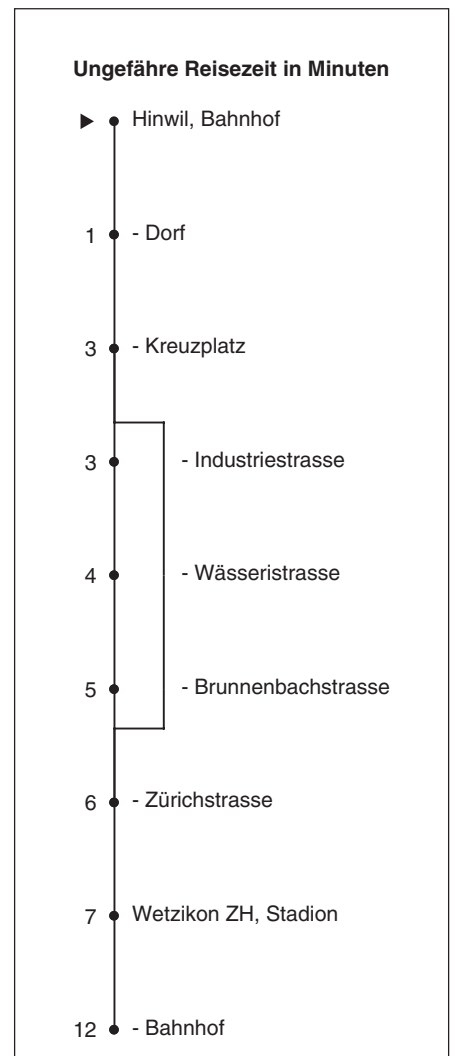

**869**

  
 Partner im ZVV  
**ZVV-Contact**  
 0848 988 988  
 www.zvv.ch  
 mobile.zvv.ch

Bahnhof

**Richtung**  
**Wetzikon ZH, Bahnhof**

Gültig ab 12.12.2010

Als Sonntage gelten auch: 25. und 26. Dezember, 1. und 2. Januar, Karfreitag, Ostermontag, 1. Mai, Auffahrt, Pfingstmontag, 1. August

a bedient nicht von Hinwil, Industriestrasse bis Hinwil, Brunnenbachstrasse