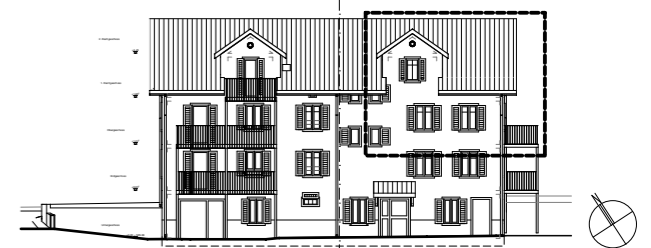

2.OG

1.DG

Dürntnerstrasse 26
 7-Zimmer-Maisonette-Wohnung 2.OG/1.DG
 Mst.: 1:100
 Brutto, inkl. Innenw._59.7 m² + 66.2 m² = 125.9 m²