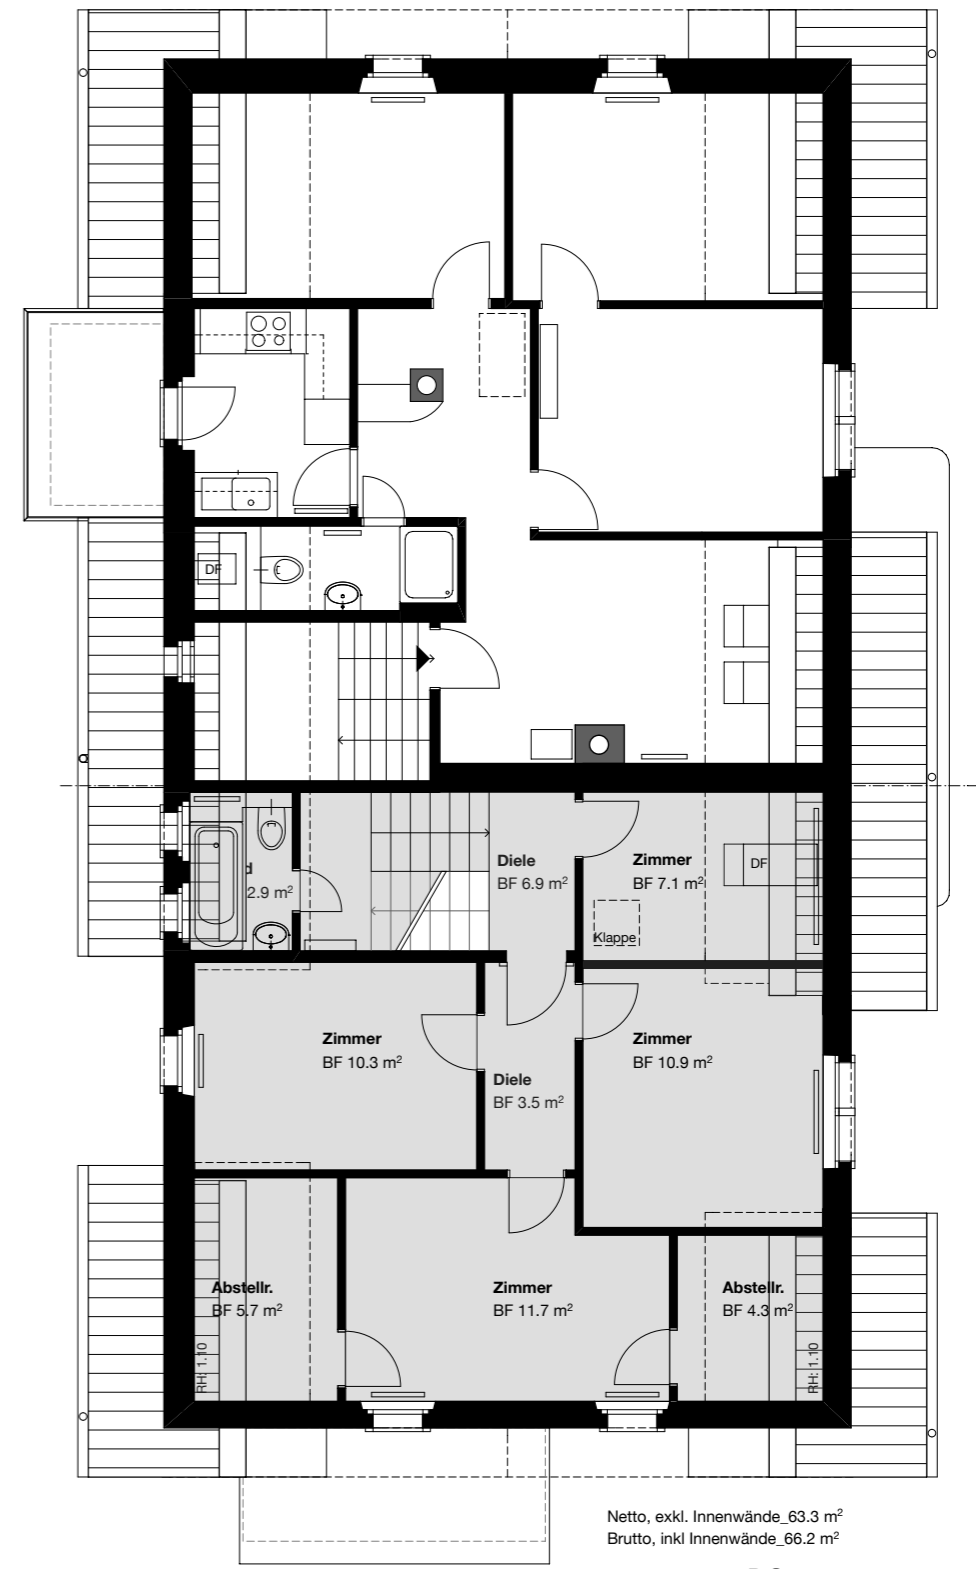

2.OG

1.DG

Dürntnerstrasse 26
 7-Zimmer-Maisonette-Wohnung 2.OG/1.DG
 Mst.: 1:100
 Brutto, inkl. Innenw._59.7 m² + 66.2 m² = 125.9 m²